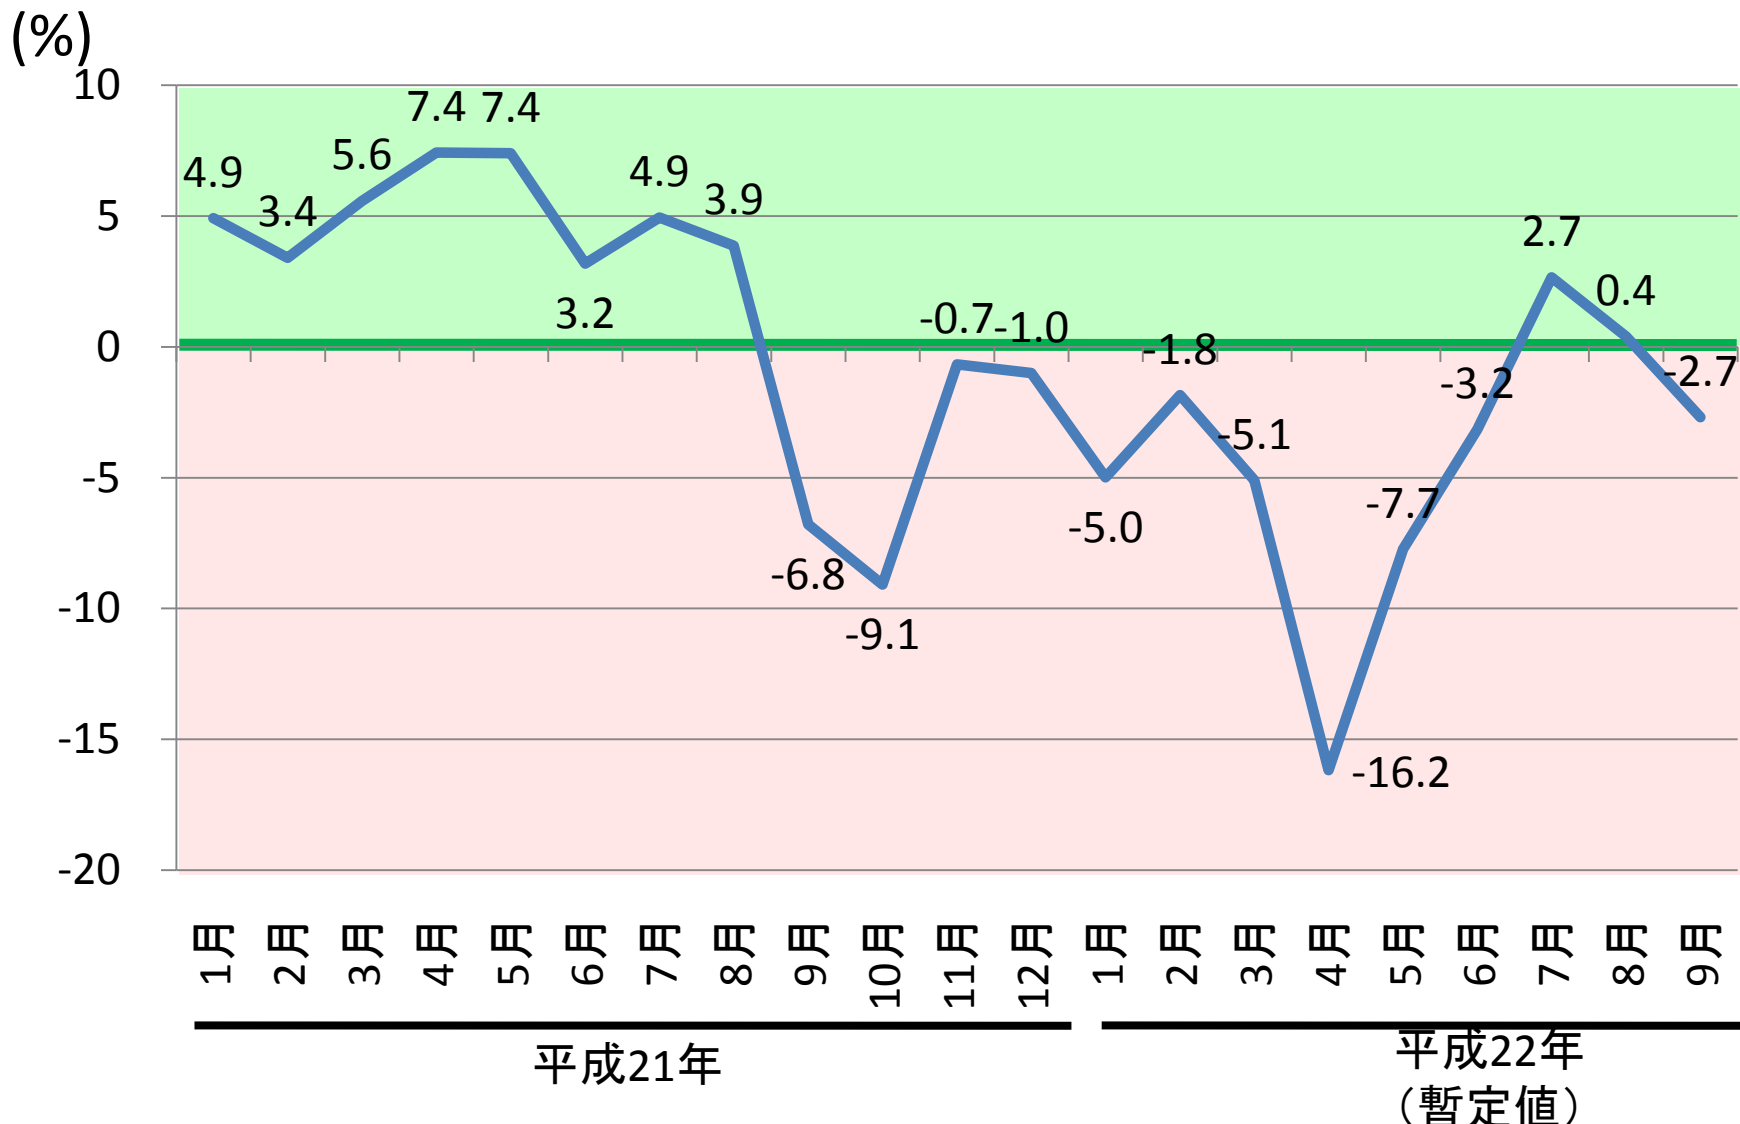

## 自殺者の実数(警察庁統計による)

	H20	H21		H22(暫定値)	
		<実数>	<前年比>	<実数>	<前年比>
1月	2,542	2,667	4.9%	2,534	-5.0%
2月	2,408	2,490	3.4%	2,444	-1.8%
3月	2,939	3,103	5.6%	2,945	-5.1%
4月	2,854	3,066	7.4%	2,570	-16.2%
5月	2,796	3,003	7.4%	2,771	-7.7%
6月	2,769	2,857	3.2%	2,767	-3.2%
7月	2,652	2,783	4.9%	2,857	2.7%
8月	2,431	2,525	3.9%	2,535	0.4%
9月	2,714	2,530	-6.8%	2,462	-2.7%
10月	3,092	2,811	-9.1%		
11月	2,539	2,522	-0.7%		
12月	2,513	2,488	-1.0%		
合計	32,249	32,845	1.8%		

①平成22年1月～9月の自殺者数 23,859人 (前年比平均4.7%減)

# 月ごとの自殺者数の増加率（前年同月比）

【警察庁統計による】

H22.10作成

※平成22年は暫定値のため、今後変更される可能性がある。(翌年5月頃確定予定)